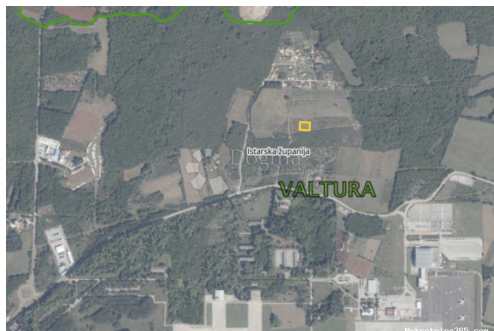

Valtura, Poljoprivredno zemljište, 1000m2, Ližnjan, Terreno

Info venditore

Nome: Dogma Nekretnine
Nome: Dogma
Cognome: Nekretnine
Nome della ditta: Dogma nekretnine d.o.o.
Service Type: Selling and renting
Website: <https://dogma-nekretnine.com>
Paese: Croatia
Region: Primorsko-goranska županija
City: Rijeka
CAP: 51000
Indirizzo: F.LA GUARDIA 6
Phone: +385 51 341 080
Fax: +385 51 341 081
Riguardo a noi: Dogma immobiliari s.r.l. e una società di intermediazione immobiliare presente sul mercato da più di 10 anni. Da una piccola agenzia con due impiegati siamo diventati una ditta con più di 40 impiegati. In questo periodo con il nostro lavoro ed il rapporto verso i nostri clienti siamo diventati l'agenzia più grande nella provincia Littoraneo-montana ed una delle più grandi in Croazia.

La nostra agenzia impiega 35 agenti educati i quali assistono e seguono i clienti dalla presentazione dei immobili sino al momento dell' acquisto.

Gli agenti con il loro lavoro, la professionalità e la conoscenza del mercato fanno di tutto per soddisfare i desideri e le necessità dei nostri clienti.

L agenzia ha il proprio servizio