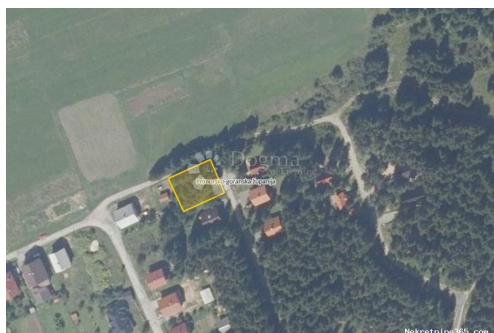

Parcela Begovo Razdolje, Mrkopalj, Terreno

Info venditore

Nome: Dogma Nekretnine
Nome: Dogma
Cognome: Nekretnine
Nome della ditta: Dogma nekretnine d.o.o.
Service Type: Selling and renting
Website: <https://dogma-nekretnine.com>
Paese: Croatia
Region: Primorsko-goranska županija
City: Rijeka
CAP: 51000
Indirizzo: F.LA GUARDIA 6
Phone: +385 51 341 080
Fax: +385 51 341 081
Riguardo a noi: Dogma immobiliari s.r.l. e una società di intermediazione immobiliare presente sul mercato da più di 10 anni. Da una piccola agenzia con due impiegati siamo diventati una ditta con più di 40 impiegati. In questo periodo con il nostro lavoro ed il rapporto verso i nostri clienti siamo diventati l'agenzia più grande nella provincia Littoraneo-montana ed una delle più grandi in Croazia.

Dettagli annunci

Comune

Titolo:	Parcela Begovo Razdolje
Proprietà per:	Sale
Tipo di terreno:	Terreno edificabile
Square Feet:	624 m ²
Prezzo:	60,000.00 €
Pubblicato:	15.04.2024

Collocazione

Nazione:	Croatia
Stato / Regione /	Primorsko-goranska županija
Provincia:	
Città:	Mrkopalj
Zona della città:	Begovo Razdolje
Poštanski broj:	51315

Descrizione

Informazioni aggiuntive: Trama , terreno edificabile all'interno di un bellissimo villaggio sulla strada per il comune di Begovo Razdolje Mrkopalj sulle pendici occidentali di Bjelolasica . Si trova a 1078 metri sul livello del mare e ha accesso su entrambi i lati. Il terreno edificabile si trova di fronte al comprensorio sciistico La gioia e la gioia in questa zona è tutto l'anno. Proprio accanto alla strada principale. Approfittate dell'occasione e godetevi i vantaggi del Gorski Kotar Per maggiori informazioni sono a vostra disposizione. ID CODE: 1508628