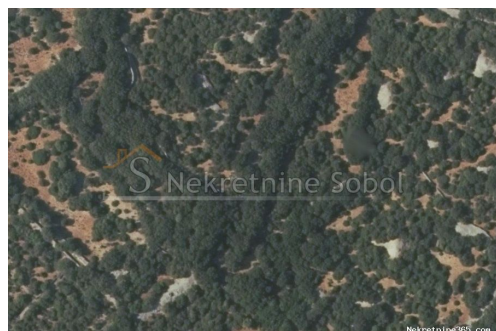

Osor, Otok Cres - Zemljiste, 27670 m2, Mali Lošinj, Terreno

Info venditore

Nome: Kristian Sobol
Nome: Kristian
Cognome: Sobol
Nome della ditta: T.O.P.A. SOBOL
Service Type: Selling and renting
Website: <http://www.sobol-nekretnine.hr/>
Paese: Croatia
Region: Primorsko-goranska županija
City: Rijeka
CAP: 51000
Indirizzo: Zagrebačka 16/II
Mobile: +385 98 629 271
Phone: +385 98 629 271
Riguardo a noi: T.O.P.A. "SOBOL"
Zagrebačka 16/II,
51000 Rijeka
Croatia
Tel: +385 98 629 271
Reg No.: 434/2009

Dettagli annunci

Comune

Titolo: Osor, Otok Cres - Zemljiste, 27670 m2
Proprietà per: Sale
Tipo di terreno: Terreno agricolo
Square Feet: 27670 m²
Prezzo: 335,000.00 €
Pubblicato: 03.07.2024

Collocazione

Nazione: Croatia
Stato / Regione / Provincia: Primorsko-goranska županija
Città: Mali Lošinj
Zona della città: Osor
Poštanski broj: 51553

Permessi

Certificato di proprietà: si

Descrizione

Informazioni aggiuntive: ZEMLJISTE SA UCRTANOM RUSEVINOM (85 M2), NEDALEKO OD OSORA. OKO 250 METARA OD MORA. Šifra objekta: 3712

Ulteriori informazioni di contatto