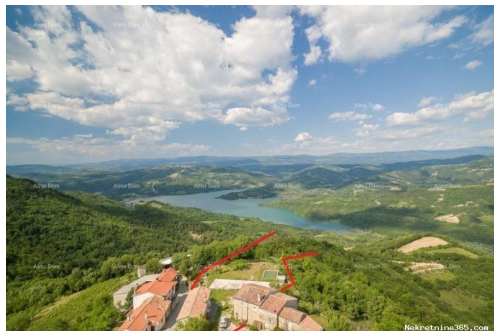

Građevinsko zemljište Građevinsko zemljište, s dozvolom za lux stanciju u okolici Pazina, Pazin, Terreno

Info venditore

Nome: Almasa Valjevac
Email: alma@therealestatecroatia.com
Nome: Almasa
Cognome: Valjevac
Nome della ditta: Alma Dom nekretnine
Service Type: Selling and renting
Website: <http://therealestatecroatia.com/>
Paese: Croatia
Region: Istarska županija
City: Pula
CAP: 52100
Indirizzo: Istarska 8
Mobile: +385 98 323264
Phone: +385 98 420 885, 098 323-264
Riguardo a noi: Alma Dom agencija za

posredovanje u prometu nekretnina, utemeljena je 2000. godine sa ciljem kvalitetnog i suvremenog posredovanja u kupoprodaju nekretnina.

Tokom godina prisustva na tržištu, stalni smo predstavnici Hrvatske na inozemnim sajmovima, koji su nam omogućili i realizaciju prodaje nasih nekretnina neovisno o nasim partnerima.

Dettagli annunci

Comune

Titolo: Građevinsko zemljište Građevinsko zemljište, s dozvolom za lux stanciju u okolici Pazina
Proprietà per: Sale
Tipo di terreno: Terreno edificabile
Prezzo: 400,000.00 €
Pubblicato: 29.12.2023

Collocazione