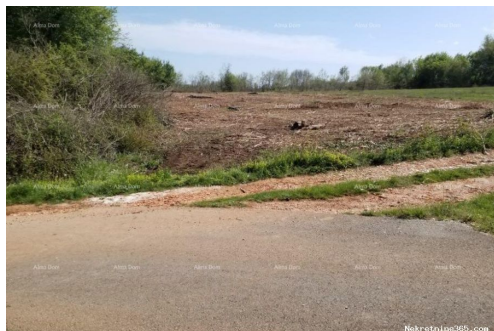

Građevinsko zemljište, Labin, Terreno

Info venditore

Nome: Almasa Valjevac
Email: alma@therealestatecroatia.com
Nome: Almasa
Cognome: Valjevac
Nome della ditta: Alma Dom nekretnine
Service Type: Selling and renting
Website: <http://therealestatecroatia.com/>
Paese: Croatia
Region: Istarska županija
City: Pula
CAP: 52100
Indirizzo: Istarska 8
Mobile: +385 98 323264
Phone: +385 98 420 885, 098 323-264

Riguardo a noi: Alma Dom agencija za posredovanje u prometu nekretnina, utemeljena je 2000. godine sa ciljem kvalitetnog i suvremenog posredovanja u kupoprodaju nekretnina.

Tokom godina prisustva na tržištu, stalni smo predstavnici Hrvatske na inozemnim sajmovima, koji su nam omogućili i realizaciju prodaje nasih nekretnina neovisno o nasim partnerima.

Dettagli annunci

Comune

Titolo: Građevinsko zemljište
Proprietà per: Sale
Tipo di terreno: Terreno edificabile
Prezzo: 690,000.00 €
Pubblicato: 29.12.2023

Collocazione

Nazione: Croatia
Stato / Regione / Istarska županija