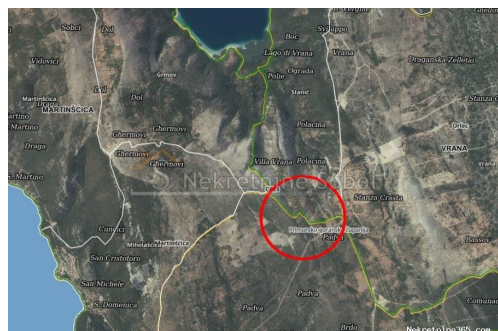

Stivan, Otok Cres - Poljoprivredno, 69408 m2, Cres, Terreno

Info venditore

Nome: Kristian Sobol
Nome: Kristian
Cognome: Sobol
Nome della ditta: T.O.P.A. SOBOL
Service Type: Selling and renting
Website: <http://www.sobol-nekretnine.hr/>
Paese: Croatia
Region: Primorsko-goranska županija
City: Rijeka
CAP: 51000
Indirizzo: Zagrebačka 16/II
Mobile: +385 98 629 271
Phone: +385 98 629 271
Riguardo a noi: T.O.P.A. "SOBOL"
Zagrebačka 16/II,
51000 Rijeka
Croatia
Tel: +385 98 629 271
Reg No.: 434/2009

Dettagli annunci

Comune

Titolo: Stivan, Otok Cres - Poljoprivredno, 69408 m2
Proprietà per: Sale
Tipo di terreno: Terreno agricolo
Square Feet: 69408 m²
Prezzo: 185,000.00 €
Pubblicato: 03.07.2024

Collocazione

Nazione: Croatia
Stato / Regione / Provincia: Primorsko-goranska županija
Città: Cres
Zona della città: Stivan
Poštanski broj: 51556

Permessi

Certificato di proprietà: si

Descrizione

Informazioni aggiuntive: POLJOPRIVREDNO ZEMLJISTE NA PUTU PREMA GRMOVU. PRILAZ
AUTOM. Šifra objekta: 3713