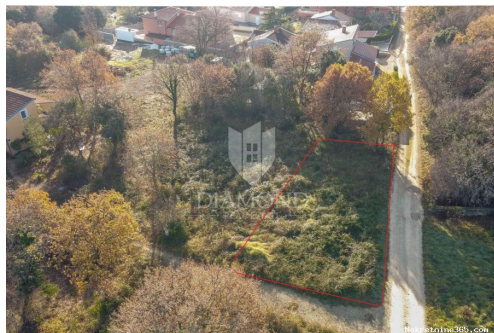

Zemljište s građevinskom dozvolom i projektom u okolici Pule!, Ližnjan.

Terreno

Info venditore

Nome: Agencija Diamond Realestate
Nome: Agencija
Cognome: Diamond Realestate
Nome della ditta: Diamond Real Estate d.o.o.
Service Type: Selling and renting
Website: <https://diamond-realestate.hr/>
Paese: Croatia
Region: Istarska županija
City: Poreč
City area: Poreč
CAP: 52440
Indirizzo: Partizanska 5a, Dom Obrtnika,
1.kat
Mobile: +385 52 210 824
Phone: +385 52 210 824
Riguardo a noi: Diamond Real Estate
Partizanska 5a, Dom Obrtnika,
1.kat,
52440 Poreč

Dettagli annunci

Comune

Titolo: Zemljište s građevinskom dozvolom i projektom u okolici Pule!
Proprietà per: Sale
Tipo di terreno: Terreno edificabile
Square Feet: 521 m²
Prezzo: 104,000.00 €
Pubblicato: 16.04.2024

Collocazione

Nazione: Croatia
Stato / Regione / Provincia: Istarska županija
Città: Ližnjan
Zona della città: Valtura
Poštanski broj: 52204