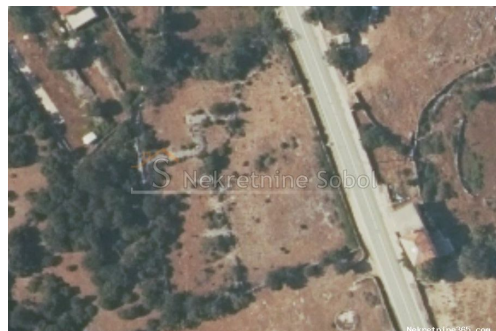

## Belej, Otok Cres - Zemljište, 2185 m2, Mali Lošinj, Terreno

#### Comune

Titolo: Belej, Otok Cres - Zemljište, 2185 m2  
Proprietà per: Sale  
Tipo di terreno: Terreno agricolo  
Square Feet: 2185 m<sup>2</sup>  
Prezzo: 90,000.00 €  
Pubblicato: 03.07.2024

#### Collocazione

Nazione: Croatia  
Stato / Regione / Provincia: Primorsko-goranska županija  
Città: Mali Lošinj  
Zona della città: Belej  
Poštanski broj: 51554

## Descrizione

Informazioni aggiuntive: UKUPNO 3 PARCELE (MOGUCA KUPOVINA POJEDINIH PARCELA ZASEBNO). ZEMLJISTE UZ CESTU. Šifra objekta: 3719