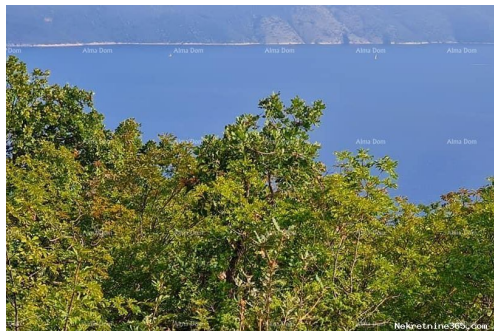

Poljoprivredno zemljište Prodaja poljoprivrednog zemljišta, blizu Labina, Labin, Terreno

Info venditore

Nome: Almasa Valjevac
Email: alma@therealestatecroatia.com
Nome: Almasa
Cognome: Valjevac
Nome della ditta: Alma Dom nekretnine
Service Type: Selling and renting
Website: <http://therealestatecroatia.com/>
Paese: Croatia
Region: Istarska županija
City: Pula
CAP: 52100
Indirizzo: Istarska 8
Mobile: +385 98 323264
Phone: +385 98 420 885, 098 323-264
Riguardo a noi: Alma Dom agencija za

posredovanje u prometu nekretnina, utemeljena je 2000. godine sa ciljem kvalitetnog i suvremenog posredovanja u kupoprodaju nekretnina.

Tokom godina prisustva na tržištu, stalni smo predstavnici Hrvatske na inozemnim sajmovima, koji su nam omogućili i realizaciju prodaje nasih nekretnina neovisno o nasim partnerima.

Dettagli annunci

Comune

Titolo: Poljoprivredno zemljište Prodaja poljoprivrednog zemljišta, blizu Labina
Proprietà per: Sale
Tipo di terreno: Terreno agricolo
Prezzo: 300,000.00 €
Pubblicato: 18.01.2024

Collocazione

Nazione: Croatia