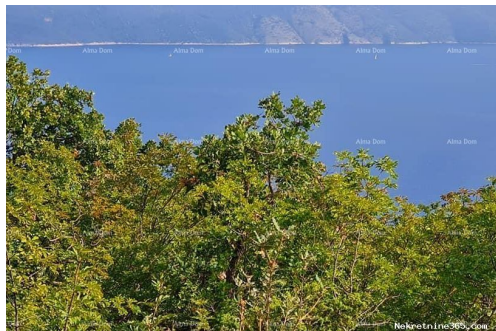

Poljoprivredno zemljište Prodaja poljoprivrednog zemljišta, blizu Labina, Labin, Terreno

Info venditore

Nome: Almasa Valjevac
Email: alma@therealestatecroatia.com
Nome: Almasa
Cognome: Valjevac
Nome della ditta: Alma Dom nekretnine
Service Type: Selling and renting
Website: <http://therealestatecroatia.com/>
Paese: Croatia
Region: Istarska županija
City: Pula
CAP: 52100
Indirizzo: Istarska 8
Mobile: +385 98 323264
Phone: +385 98 420 885, 098 323-264
Riguardo a noi: Alma Dom agencija za

posredovanje u prometu nekretnina, utemeljena je 2000. godine sa ciljem kvalitetnog i suvremenog posredovanja u kupoprodaju nekretnina.

Tokom godina prisustva na tržištu, stalni smo predstavnici Hrvatske na inozemnim sajmovima, koji su nam omogućili i realizaciju prodaje nasih nekretnina neovisno o nasim partnerima.

Dettagli annunci

Comune

Titolo: Poljoprivredno zemljište Prodaja poljoprivrednog zemljišta, blizu Labina
Proprietà per: Sale
Tipo di terreno: Terreno agricolo
Prezzo: 300,000.00 €
Pubblicato: 18.01.2024

Collocazione

Nazione: Croatia