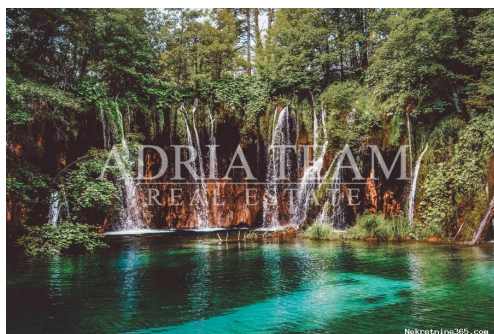

GRAĐEVINSKO ZEMLJIŠTE - PLITVIČKA JEZERA, Plitvička Jezera,

Terreno

Info venditore

Nome: Adria Team
Nome: Adria
Cognome: Team
Nome della ditta: Adria Team Real Estate d.o.o.
Service Type: Selling and renting
Website: <https://adriateam.com>
Paese: Croatia
Region: Zadarska županija
City: Zadar
CAP: 23000
Indirizzo: Matije Gubca 40
Mobile: 00385992988355
Phone: 0038523335880

Riguardo a noi: Pratimo Vas u cijelom postupku kupoprodaje neretnine i vodimo brigu o svim bitnim detaljima umjesto Vas. Nudimo Vam široki spektar usluga i pružamo kompletan pravni servis, od provjere dokumentacije vezane uz određenu nekretninu, Ugovora o kupoprodaji sa prijevodom na/sa jezika prodavatelja i kupca ako se radi o strancima (češki, slovački , po potrebi i na druge jezike) pa sve do uknjižbe prava vlasništva i promjene posjedovnog stanja, kao i predaje porezne prijave u poreznu upravu.

Za klijente koji žele u Hrvatskoj investirati nudimo prezentaciju investicijskih projekata, pravno te financijsko savjetovanje.

Suradujemo s odvjetnicima, javnim bilježnicima, geodetima, projektantima, građevinarima te sa svim ostalim stručnjacima