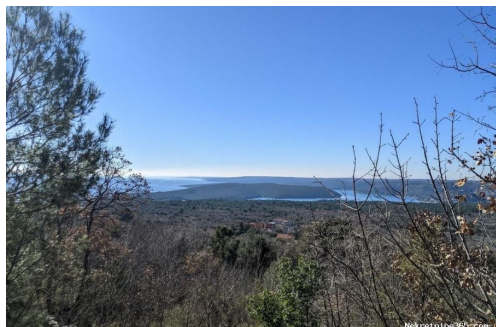

Labin, poljoprivredno zemljište, Labin, Terreno

Info venditore

Nome: Velvet Realestate
Email: info@velvet-realestate.hr
Nome: Velvet
Cognome: Realestate
Nome della ditta: Velvet Realestate
Service Type: Selling and renting
E-mail: info@velvet-realestate.hr
aggiuntiva:
Website: <https://www.velvet-realestate.hr>
Paese: Croatia
Region: Istarska županija
City: Labin
City area: Labin
CAP: 52220
Indirizzo: Rudarska 1
Mobile: +385 95 584 4479
Riguardo a noi: Velvet nekretnine agencija djeluje napodručju Istarske županije, gdje u svojoj ponudi objedinjuje kvalitetne, provjerene i vrhunske nekretnine. Tim agencije uključuje kako iskusne, tako i agente pripravnike čiji je cilj učiniti vašu kupnju/prodaju ugodnim iskustvom.

Dettagli annunci

Comune

Titolo: Labin, poljoprivredno zemljište
Proprietà per: Sale
Tipo di terreno: Terreno agricolo
Square Feet: 14571 m²
Prezzo: 291,420.00 €
Pubblicato: 30.01.2024

Collocazione

Nazione: Croatia
Stato / Regione / Provincia: Istarska županija