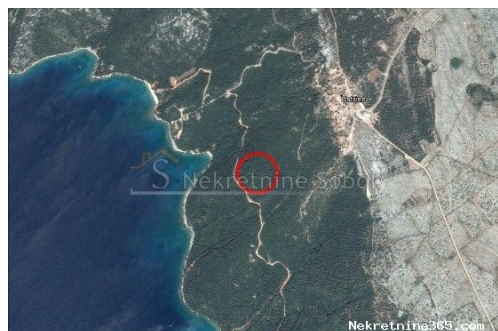

Ustrine, Otok Cres - Poljoprivredno, 5401 M2, Mali Lošinj, Terreno

Info venditore

Nome: Kristian Sobol
Nome: Kristian
Cognome: Sobol
Nome della ditta: T.O.P.A. SOBOL
Service Type: Selling and renting
Website: <http://www.sobol-nekretnine.hr/>
Paese: Croatia
Region: Primorsko-goranska županija
City: Rijeka
CAP: 51000
Indirizzo: Zagrebačka 16/II
Mobile: +385 98 629 271
Phone: +385 98 629 271
Riguardo a noi: T.O.P.A. "SOBOL"
Zagrebačka 16/II,
51000 Rijeka
Croatia
Tel: +385 98 629 271
Reg No.: 434/2009

Dettagli annunci

Comune

Titolo: Ustrine, Otok Cres - Poljoprivredno, 5401 M2
Proprietà per: Sale
Tipo di terreno: Terreno agricolo
Square Feet: 5401 m²
Prezzo: 136,000.00 €
Pubblicato: 03.07.2024

Collocazione

Nazione: Croatia
Stato / Regione / Provincia: Primorsko-goranska županija
Città: Mali Lošinj
Zona della città: Ustrine
Poštanski broj: 51554

Descrizione

Informazioni aggiuntive: OKO 200 METARA OD MORA ISPOD NASELJA USTRINE, SUMA. Šifra objekta: 2548