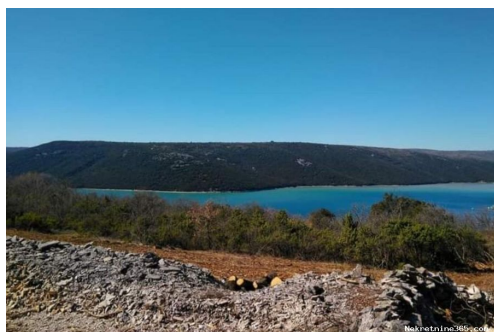

Građevinsko zemljište s pogledom na more, Labin, okolica, Istra, Labin,

Terreno

Info venditore

Nome: M&M Legal

Nome: M&M

Cognome: Legal

Nome della ditta: M&M LEGAL

ditta:

Service Type: Selling and renting

E-mail: martina@mmlegal.hr

aggiuntiva:

Website: <https://mmlegal.hr>

Paese: Croatia

Region: Istarska županija

City: Labin

City area: Labin

CAP: 52220

Indirizzo: Rudarska ulica 1

Mobile: +38598575313

Phone: +385915301334

Riguardo a noi: MM Legal is a joint venture for business and management consulting and an real estate agency.

The activity includes:

- public procurement

(production of documentation for Clients and Bidders)

- obtaining construction documentation (from defining the purpose of the land,

drawing up technical

documentation through

authorized architects and

surveyors, obtaining building

documents, mediating in the

selection of the most favorable

construction contractor, finding

the most favorable supervising

engineer for construction work,

to handing over the real estate

to our clients)

- mediation in real estate

transactions - buying and