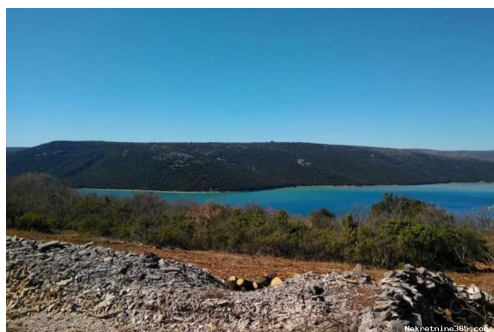

Građevinsko zemljište s pogledom na more, Labin, okolica, Istra, Labin,

Terreno

Info venditore

Nome: M&M Legal

Nome: M&M

Cognome: Legal

Nome della ditta: M&M LEGAL

ditta:

Service Type: Selling and renting

E-mail: martina@mmlegal.hr

aggiuntiva:

Website: <https://mmlegal.hr>

Paese: Croatia

Region: Istarska županija

City: Labin

City area: Labin

CAP: 52220

Indirizzo: Rudarska ulica 1

Mobile: +38598575313

Phone: +385915301334

Riguardo a noi: MM Legal is a joint venture for business and management consulting and an real estate agency.

The activity includes:

- public procurement

(production of documentation for Clients and Bidders)

- obtaining construction documentation (from defining the purpose of the land, drawing up technical documentation through authorized architects and surveyors, obtaining building documents, mediating in the selection of the most favorable construction contractor, finding the most favorable supervising engineer for construction work, to handing over the real estate to our clients)

- mediation in real estate transactions - buying and