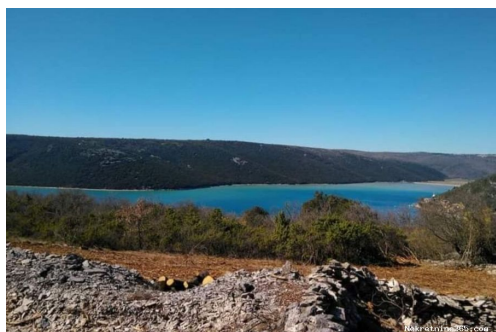

Građevinsko zemljište s pogledom na more, Labin, okolica, Istra, Labin, Terreno

Info venditore

Nome: M&M Legal
Nome: M&M
Cognome: Legal
Nome della ditta: M&M LEGAL
Service Type: Selling and renting
E-mail aggiuntiva: martina@mmlegal.hr
Website: <https://mmlegal.hr>
Paese: Croatia
Region: Istarska županija
City: Labin
City area: Labin
CAP: 52220
Indirizzo: Rudarska ulica 1
Mobile: +38598575313
Phone: +385915301334
Riguardo a noi: MM Legal is a joint venture for business and management consulting and an real estate agency.
The activity includes:
- public procurement (production of documentation for Clients and Bidders)
- obtaining construction documentation (from defining the purpose of the land, drawing up technical documentation through authorized architects and surveyors, obtaining building documents, mediating in the selection of the most favorable construction contractor, finding the most favorable supervising engineer for construction work, to handing over the real estate to our clients)
- mediation in real estate transactions - buying and