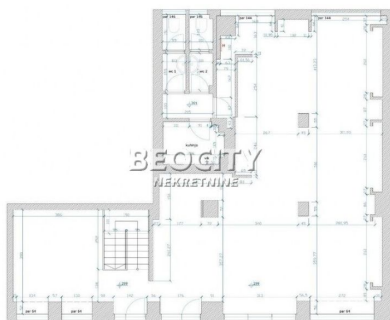

Savski venac, Centar, , 3.0, 251m2, Savski Venac, Immobili commerciali

Info venditore

Nome: Beocity Nekretnine
Email: kancelarija@beocitynekretnine.rs

Nome: Beocity
Cognome: Nekretnine
Nome della ditta: Beocity Nekretnine (Reg.: 554)

Reg No.: 554

Politica sulla privacy:

Dettagli annunci

Comune

Titolo: Savski venac, Centar, , 3.0, 251m2
Proprietà per: Affitto
Square Feet: 251 m²
Stanze da letto: 3
Prezzo: 3,700.00 €
Pubblicato: 15.02.2024