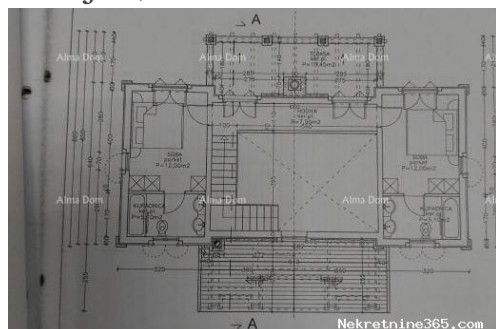

Građevinsko zemljište Građevinsko zemljište sa započetom gradnjom u Valturi, Ližnjan, Terreno

Info venditore

Nome: Almasa Valjevac
Email: alma@therealestatecroatia.com
Nome: Almasa
Cognome: Valjevac
Nome della ditta: Alma Dom nekretnine
Service Type: Selling and renting
Website: <http://therealestatecroatia.com/>
Paese: Croatia
Region: Istarska županija
City: Pula
CAP: 52100
Indirizzo: Istarska 8
Mobile: +385 98 323264
Phone: +385 98 420 885, 098 323-264
Riguardo a noi: Alma Dom agencija za

posredovanje u prometu nekretnina, utemeljena je 2000. godine sa ciljem kvalitetnog i suvremenog posredovanja u kupoprodaju nekretnina.

Tokom godina prisustva na tržištu, stalni smo predstavnici Hrvatske na inozemnim sajmovima, koji su nam omogućili i realizaciju prodaje nasih nekretnina neovisno o nasim partnerima.

Dettagli annunci

Comune

Titolo: Građevinsko zemljište Građevinsko zemljište sa započetom gradnjom u Valturi
Proprietà per: Sale
Tipo di terreno: Terreno edificabile
Prezzo: 123,600.00 €
Pubblicato: 16.02.2024

Collocazione

Nazione: Croatia