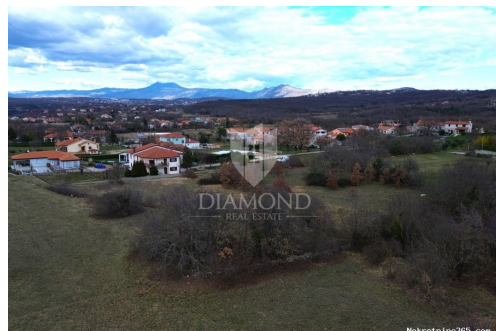

## Labin, okolica, građevinsko zemljište, Labin, Terreno

#### Comune

Titolo: Labin, okolica, građevinsko zemljište  
Proprietà per: Sale  
Tipo di terreno: Terreno edificabile  
Square Feet: 1318 m<sup>2</sup>  
Prezzo: 104,000.00 €  
Pubblicato: 16.04.2024

#### Descrizione

Informazioni aggiuntive: Albona, dintorni, terreno edificabile vicino al mare Vendiamo un terreno edificabile di 1318 m<sup>2</sup>, situato in un ambiente tranquillo di case unifamiliari e case

in affitto. Questo appezzamento di terreno offre un'eccezionale opportunità per costruire la tua nuova casa o investire nel settore immobiliare. Si trova a soli 7 km dalla prima spiaggia, il che lo rende un luogo ideale per chi cerca una combinazione tra una vita tranquilla nella natura e la vicinanza al mare. L'infrastruttura necessaria si trova nelle immediate vicinanze. La strada di accesso è protetta, il che consente una facile accessibilità e comodità. Questa è la posizione perfetta per chi cerca un ambiente tranquillo e sicuro per la propria casa, con la comoda vicinanza a tutti i servizi importanti. Non perdere l'occasione di creare la casa dei tuoi sogni su questo bellissimo appezzamento di terreno. Contattaci oggi per saperne di più e iniziare a progettare la tua nuova casa in questa piacevole cornice. ID CODE: 2006-216