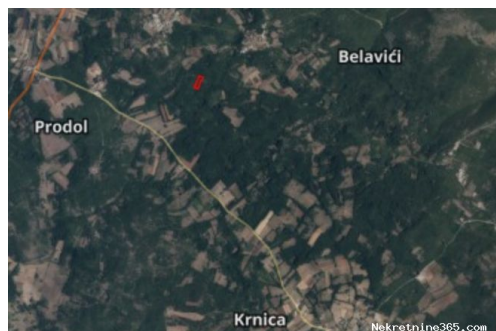

Poljoprivredno zemljište u okolici Krnice, Istra, Marčana, Terreno

Info venditore

Nome: M&M Legal
Nome: M&M
Cognome: Legal
Nome della ditta: M&M LEGAL
Service Type: Selling and renting
E-mail aggiuntiva: martina@mmlegal.hr
Website: <https://mmlegal.hr>
Paese: Croatia
Region: Istarska županija
City: Labin
City area: Labin
CAP: 52220
Indirizzo: Rudarska ulica 1
Mobile: +38598575313
Phone: +385915301334
Riguardo a noi: MM Legal is a joint venture for business and management consulting and an real estate agency.
The activity includes:
- public procurement (production of documentation for Clients and Bidders)
- obtaining construction documentation (from defining the purpose of the land, drawing up technical documentation through authorized architects and surveyors, obtaining building documents, mediating in the selection of the most favorable construction contractor, finding the most favorable supervising engineer for construction work, to handing over the real estate to our clients)
- mediation in real estate transactions - buying and selling

Reg No.: 106/2021

Dettagli annunci

Comune

Titolo: Poljoprivredno zemljište u okolici Krnice, Istra
Proprietà per: Sale
Tipo di terreno: Terreno agricolo
Square Feet: 5546 m²
Prezzo: 6,600.00 €
Pubblicato: 26.02.2024

Collocazione

Nazione: Croatia
Stato / Regione / Istarska županija
Provincia:
Città: Marčana
Zona della città: Krnica
Poštanski broj: 52206

Permessi

Certificato di proprietà: si

Descrizione

Informazioni aggiuntive: Na prodaju je parcela poljoprivredne namjene u okolici Krnice ukupne površine 5546 m². U neposrednoj blizini mogućnost otkupa još parcela u vlasništvu vlasnika. Više na upit. *Na ugovorenu prodajnu cijenu kupac plaća agencijsku proviziju prema Općim uvjetima poslovanja. ID KOD AGENCIJE: 1643