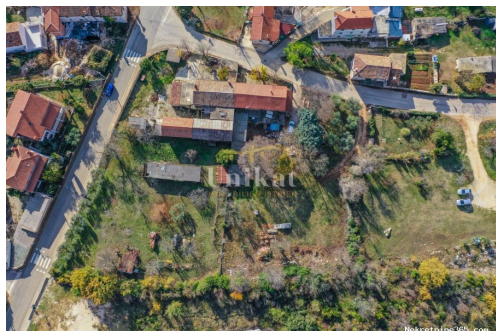

Građevinsko zemljište s pogledom na more, Kaštelir-Labinci, Terreno

Info venditore

Nome: Unikat Immobilien
Nome: Unikat
Cognome: Immobilien
Nome della ditta: UNIKAT IMMOBILIEN
Service Type: Selling and renting
Website: <https://unikat-immobilien.com/>
Paese: Croatia
Region: Istarska županija
City: Poreč
CAP: 52440
Indirizzo: Partizanska 6A
Mobile: +385 99 591 2785
Phone: +385 91 618 6842

Riguardo a noi: Our real estate agency with many years of experience is mainly active on the west coast of Istria. In addition to a classic real estate offer (houses, villas, flats, apartments, land), you can also find a large range of turnkey construction projects with us.

We mediate in the purchase and sale of real estate, mediation of turnkey construction projects and support for these projects, obtaining the categorization for the rental of your property, transfer of the meters after a property purchase to the new owner.

Through our business partners we can offer: Creation of purchase contracts, preliminary contracts, translation of these contracts into your national language, tax advice and accounting.