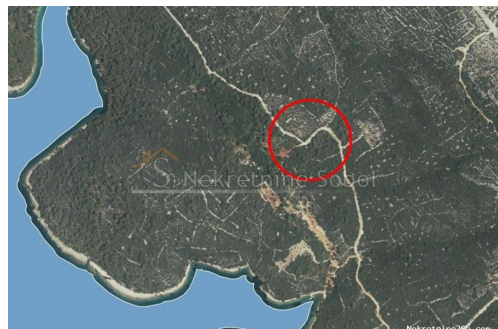

Veli Lošinj, Otok Lošinj - Poljoprivredno, 2396 m2, Mali Lošinj, Terreno

Info venditore

Nome: Kristian Sobol
Nome: Kristian
Cognome: Sobol
Nome della ditta: T.O.P.A. SOBOL
Service Type: Selling and renting
Website: <http://www.sobol-nekretnine.hr/>
Paese: Croatia
Region: Primorsko-goranska županija
City: Rijeka
CAP: 51000
Indirizzo: Zagrebačka 16/II
Mobile: +385 98 629 271
Phone: +385 98 629 271
Riguardo a noi: T.O.P.A. "SOBOL"
Zagrebačka 16/II,
51000 Rijeka
Croatia
Tel: +385 98 629 271
Reg No.: 434/2009

Dettagli annunci

Comune

Titolo: Veli Lošinj, Otok Lošinj - Poljoprivredno, 2396 m2
Proprietà per: Sale
Tipo di terreno: Terreno agricolo
Square Feet: 2396 m²
Prezzo: 60,000.00 €
Pubblicato: 03.07.2024

Collocazione

Nazione: Croatia
Stato / Regione / Provincia: Primorsko-goranska županija
Città: Mali Lošinj
Zona della città: Veli Lošinj
Poštanski broj: 51551

Permessi

Certificato di proprietà: si

Descrizione

Informazioni aggiuntive: ZEMLJISTE NA PUTU ZA UVALU BALVANIDA, OKO 500 M OD MORA.
Šifra objekta: 3728