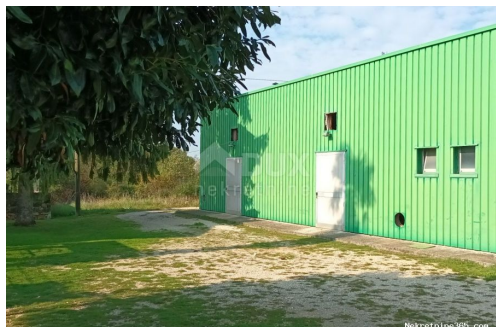

ISTRA, POREČ - atraktivno građevinsko zemljište sa halom, Poreč, Terreno

Info venditore

Nome: Agencija Dux nekretnine

Email: info@dux-nekretnine.hr

Nome: Agencija

Cognome: Dux nekretnine

Nome della ditta: DUX NEKRETNINE d.o.o.

Service Type: Selling and renting

Paese: Croatia

Region: Primorsko-goranska županija

City: Rijeka

CAP: 51000

Indirizzo: Tizianova 8

Mobile: 385 91 480 8808

Phone: 385 51 518 174

Riguardo a noi: L'agenzia Dux nekretnine opera con l'obiettivo di elevare la qualità dell'intermediazione immobiliare ad un livello superiore di professionalità e reciproca soddisfazione delle parti con cui collabora. Come lo facciamo? Ci avviciniamo a ogni cliente in modo umano e professionale al fine di facilitare una delle decisioni più grandi e importanti della vita: l'acquisto di immobili.

La nostra offerta comprende una vasta gamma di proprietà di alta qualità e molto attraenti nel Quarnero, nell'Istria, nelle isole e nei dintorni più ampi per soddisfare i gusti raffinati dei nostri clienti di lunga data. Il processo di acquisto e vendita avviene al massimo livello di qualità con la nostra affidabilità e impegno per ogni singolo cliente. Il nostro lavoro non è finito finché non vediamo un sorriso sui volti dei clienti. E anche allora perché ci piace