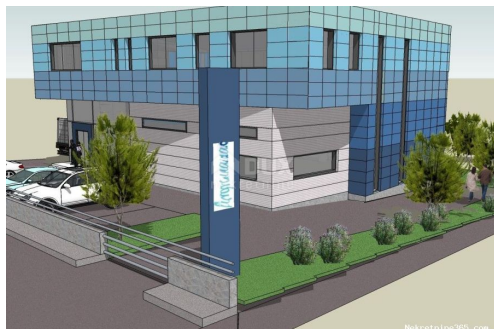

KRALJEVICA - građevinsko zemljište, Kraljevica, Terreno

Info venditore

Nome: Agencija Dux nekretnine
Email: info@dux-nekretnine.hr
Nome: Agencija
Cognome: Dux nekretnine
Nome della ditta: DUX NEKRETNINE d.o.o.
Service Type: Selling and renting
Paese: Croatia
Region: Primorsko-goranska županija
City: Rijeka
CAP: 51000
Indirizzo: Tizianova 8
Mobile: 385 91 480 8808
Phone: 385 51 518 174
Riguardo a noi: L'agenzia Dux nekretnine opera con l'obiettivo di elevare la qualità dell'intermediazione immobiliare ad un livello superiore di professionalità e reciproca soddisfazione delle parti con cui collabora. Come lo facciamo? Ci avviciniamo a ogni cliente in modo umano e professionale al fine di facilitare una delle decisioni più grandi e importanti della vita: l'acquisto di immobili. La nostra offerta comprende una vasta gamma di proprietà di alta qualità e molto attraenti nel Quarnero, nell'Istria, nelle isole e nei dintorni più ampi per soddisfare i gusti raffinati dei nostri clienti di lunga data. Il processo di acquisto e vendita avviene al massimo livello di qualità con la nostra affidabilità e impegno per ogni singolo cliente. Il nostro lavoro non è finito finché non vediamo un sorriso sui volti dei clienti. E anche allora perché ci piace