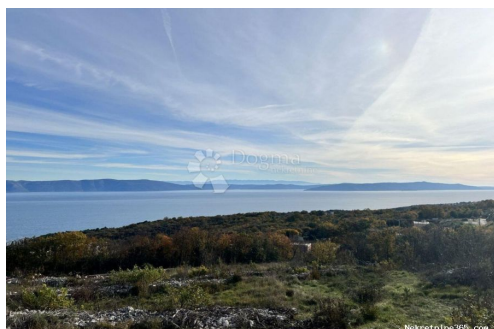

Građevinsko Zemljište s dozvolom i prekrasnim pogledom na more, Labin, Terreno

Info venditore

Nome: Dogma Nekretnine
Nome: Dogma
Cognome: Nekretnine
Nome della ditta: Dogma nekretnine d.o.o.
Service Type: Selling and renting
Website: <https://dogma-nekretnine.com>
Paese: Croatia
Region: Primorsko-goranska županija
City: Rijeka
CAP: 51000
Indirizzo: F.LA GUARDIA 6
Phone: +385 51 341 080
Fax: +385 51 341 081
Riguardo a noi: Dogma immobiliari s.r.l. e una società di intermediazione immobiliare presente sul mercato da più di 10 anni. Da una piccola agenzia con due impiegati siamo diventati una ditta con più di 40 impiegati. In questo periodo con il nostro lavoro ed il rapporto verso i nostri clienti siamo diventati l'agenzia più grande nella provincia Littoraneo-montana ed una delle più grandi in Croazia.

La nostra agenzia impiega 35 agenti educati i quali assistono e seguono i clienti dalla presentazione dei immobili sino al momento dell' acquisto.

Gli agenti con il loro lavoro, la professionalità e la conoscenza del mercato fanno di tutto per soddisfare i desideri e le necessità dei nostri clienti.