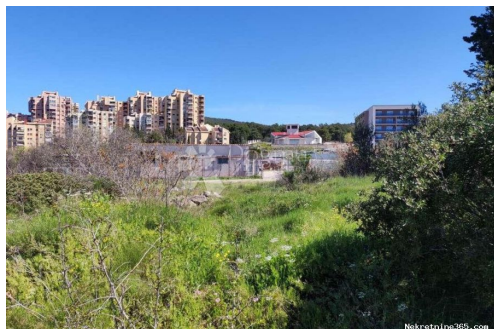

ŠIBENIK - VELIKO ZEMLJIŠTE NA VIDICIMA, Šibenik, Terreno

Info venditore

Nome: Dogma Nekretnine
Nome: Dogma
Cognome: Nekretnine
Nome della ditta: Dogma nekretnine d.o.o.
Service Type: Selling and renting
Website: <https://dogma-nekretnine.com>
Paese: Croatia
Region: Primorsko-goranska županija
City: Rijeka
CAP: 51000
Indirizzo: F.LA GUARDIA 6
Phone: +385 51 341 080
Fax: +385 51 341 081
Riguardo a noi: Dogma immobiliari s.r.l. e una società di intermediazione immobiliare presente sul mercato da più di 10 anni. Da una piccola agenzia con due impiegati siamo diventati una ditta con più di 40 impiegati. In questo periodo con il nostro lavoro ed il rapporto verso i nostri clienti siamo diventati l'agenzia più grande nella provincia Littoraneo-montana ed una delle più grandi in Croazia.

La nostra agenzia impiega 35 agenti educati i quali assistono e seguono i clienti dalla presentazione dei immobili sino al momento dell' acquisto.

Gli agenti con il loro lavoro, la professionalità e la conoscenza del mercato fanno di tutto per soddisfare i desideri e le necessità dei nostri clienti.

L agenzia ha il proprio servizio