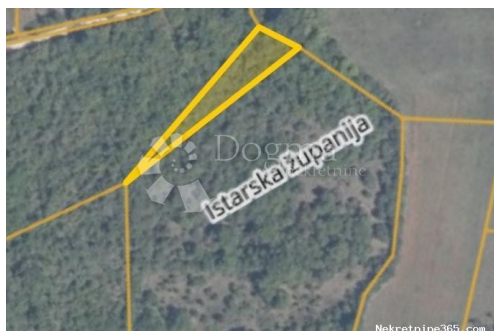

## Poljoprivredno zemljište u Valturi, Ližnjan, Terreno

### Comune

Titolo:	Poljoprivredno zemljište u Valturi
Proprietà per:	Sale
Tipo di terreno:	Terreno agricolo
Square Feet:	971 m <sup>2</sup>
Prezzo:	11,000.00 €
Pubblicato:	15.04.2024

### Collocazione

Nazione:	Croatia
Stato / Regione /	Istarska županija
Provincia:	
Città:	Ližnjan
Zona della città:	Valtura
Poštanski broj:	52204