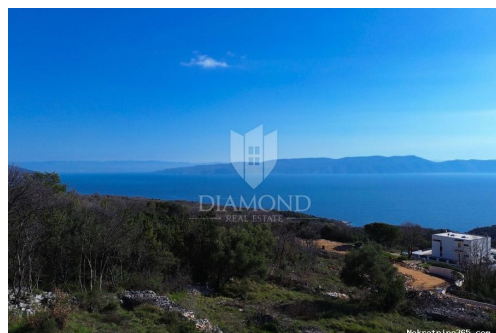

## Labin, Rabac, građevinsko zemljište sa pogledom na more, Labin, Terreno

## Descrizione

Informazioni aggiuntive: Ecco l'opportunità per realizzare i tuoi sogni più grandi: un terreno edificabile di 1.697 metri quadrati situato nella magica Albona, in Istria, con una vista mozzafiato sull'infinito blu del Mar Adriatico. Questa terra non solo offre spaziosità per le tue visioni architettoniche, ma ti invita anche a indulgere nella bellezza della natura. Ogni mattina godetevi una vista spettacolare sulle distese del Mare Adriatico, che vi riempirà di pace e ispirazione. Questa scena affascinante non solo arricchirà i tuoi momenti quotidiani, ma ti darà anche un senso di tranquillità e connessione con la natura. Situato in una zona tranquilla di Albona, questo terreno vi offre privacy e isolamento dal trambusto della città, consentendo allo stesso tempo un facile accesso a tutti i servizi necessari. La lontananza dalla vita cittadina garantisce un ambiente rilassato, mentre negozi, ristoranti e bellissime spiagge sono facilmente raggiungibili. Con una magnifica area di 1.697 metri quadrati, questo terreno offre possibilità illimitate per realizzare i tuoi sogni di una casa ideale. Che tu stia cercando una villa unifamiliare, una residenza di lusso o un immobile da investimento, qui hai lo spazio e la libertà per trasformare i tuoi desideri in realtà. Questo terreno edificabile non è solo un appezzamento di terreno: è un invito a una vita piena di bellezza e piacere. Qui troverai il tuo angolo di paradiso, dove ogni giorno inizia con una sensazione di profonda felicità e appagamento. Non perdere l'occasione di diventare proprietario di questo straordinario terreno vista mare. Contattaci oggi per saperne di più e iniziare il processo per realizzare i tuoi sogni immobiliari. ID CODE: 2000-1109