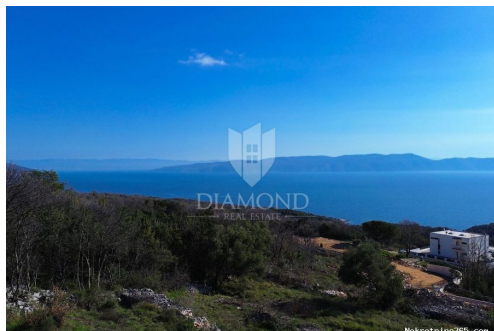

## Labin, Rabac, građevinsko zemljište sa pogledom na more, Labin, Terreno

## Descrizione

Informazioni aggiuntive: Ecco l'opportunità per realizzare i tuoi sogni più grandi: un terreno edificabile di 1.697 metri quadrati situato nella magica Albona, in Istria, con una vista mozzafiato sull'infinito blu del Mar Adriatico. Questa terra non solo offre spaziosità per le tue visioni architettoniche, ma ti invita anche a indulgere nella bellezza della natura. Ogni mattina godetevi una vista spettacolare sulle distese del Mare Adriatico, che vi riempirà di pace e ispirazione. Questa scena affascinante non solo arricchirà i tuoi momenti quotidiani, ma ti darà anche un senso di tranquillità e connessione con la natura. Situato in una zona tranquilla di Albona, questo terreno vi offre privacy e isolamento dal trambusto della città, consentendo allo stesso tempo un facile accesso a tutti i servizi necessari. La lontananza dalla vita cittadina garantisce un ambiente rilassato, mentre negozi, ristoranti e bellissime spiagge sono facilmente raggiungibili. Con una magnifica area di 1.697 metri quadrati, questo terreno offre possibilità illimitate per realizzare i tuoi sogni di una casa ideale. Che tu stia cercando una villa unifamiliare, una residenza di lusso o un immobile da investimento, qui hai lo spazio e la libertà per trasformare i tuoi desideri in realtà. Questo terreno edificabile non è solo un appezzamento di terreno: è un invito a una vita piena di bellezza e piacere. Qui troverai il tuo angolo di paradiso, dove ogni giorno inizia con una sensazione di profonda felicità e appagamento. Non perdere l'occasione di diventare proprietario di questo straordinario terreno vista mare. Contattaci oggi per saperne di più e iniziare il processo per realizzare i tuoi sogni immobiliari. ID CODE: 2000-1109