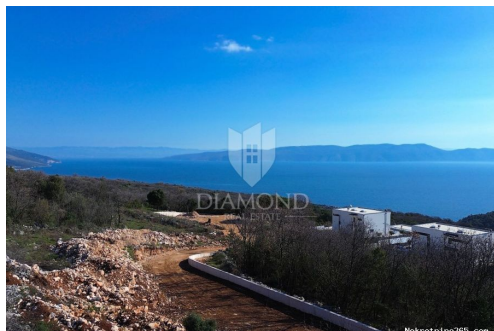

## Labin, Rabac, građevinsko zemljište sa pogledom na more, Labin, Terreno

## Descrizione

Informazioni aggiuntive: Questa è un'opportunità da sogno: un terreno edificabile di 1110 metri quadrati situato nella bellissima Albona, in Istria, con un'affascinante vista sulle distese del Mare Adriatico. Questo terreno non solo offre spaziosità per i tuoi sogni di costruzione, ma ti invita anche ad immergerti nella magica bellezza della natura. Ogni mattina sarai benedetto da una vista straordinaria che riempirà la tua anima di pace e ispirazione. Guarda il sole sorgere sull'acqua, creando una scena che rimarrà impressa nella tua memoria per sempre. Questa vista ti rinfrescherà e riempirà ogni giorno di energia positiva. Situato in una zona tranquilla di Albona, questo terreno vi offre l'intimità e la privacy che state cercando, fornendo allo stesso tempo un rapido accesso a tutti i servizi necessari. La distanza dal trambusto della città garantisce una vita tranquilla e rilassata, mentre negozi, ristoranti e bellissime spiagge sono solo a breve distanza in auto. Con una superficie impressionante di 1110 metri quadrati, questo terreno ti offre possibilità illimitate per costruire la tua casa perfetta. Che tu sogni una villa familiare, una residenza di lusso o un investimento immobiliare, qui hai lo spazio e la libertà per trasformare le tue visioni in realtà. Questo terreno edificabile non è solo un appezzamento di terreno: è un invito a una vita piena di bellezza, pace e piacere. Qui troverai il tuo angolo di paradiso, dove ogni giorno inizia con una sensazione di meravigliosa felicità e appagamento. Non perdere questa straordinaria opportunità di diventare proprietario di questo incredibile terreno con vista mare. Contattaci oggi per saperne di più e iniziare il processo per realizzare i tuoi sogni immobiliari. Grazie per il vostro interesse. Non vediamo l'ora di guidarti attraverso il processo per realizzare i tuoi sogni immobiliari! ID CODE: 2000-1107