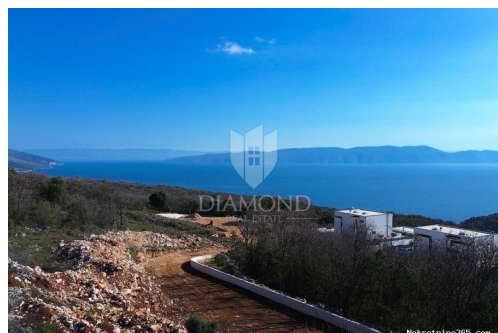

Labin, Rabac, građevinsko zemljište sa pogledom na more, Labin, Terreno

Info venditore

Nome: Agencija Diamond Realestate
Nome: Agencija
Cognome: Diamond Realestate
Nome della ditta: Diamond Real Estate d.o.o.
Service Type: Selling and renting
Website: <https://diamond-realestate.hr/>
Paese: Croatia
Region: Istarska županija
City: Poreč
City area: Poreč
CAP: 52440
Indirizzo: Partizanska 5a, Dom Obrtnika,
1.kat
Mobile: +385 52 210 824
Phone: +385 52 210 824
Riguardo a noi: Diamond Real Estate
Partizanska 5a, Dom Obrtnika,
1.kat,
52440 Poreč

Dettagli annunci

Comune

Titolo: Labin, Rabac, građevinsko zemljište sa pogledom na more
Proprietà per: Sale
Tipo di terreno: Terreno edificabile
Square Feet: 1110 m²
Prezzo: 215,000.00 €
Pubblicato: 16.04.2024

Collocazione

Nazione: Croatia
Stato / Regione / Provincia: Istarska županija
Città: Labin
Zona della città: Labin
Poštanski broj: 52220