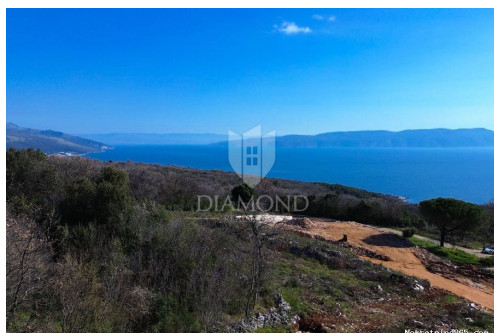

Labin, Rabac, građevinsko zemljište sa pogledom na more, Labin, Terreno

Info venditore

Nome: Agencija Diamond Realestate
Nome: Agencija
Cognome: Diamond Realestate
Nome della ditta: Diamond Real Estate d.o.o.
Service Type: Selling and renting
Website: <https://diamond-realestate.hr/>
Paese: Croatia
Region: Istarska županija
City: Poreč
City area: Poreč
CAP: 52440
Indirizzo: Partizanska 5a, Dom Obrtnika,
1.kat
Mobile: +385 52 210 824
Phone: +385 52 210 824
Riguardo a noi: Diamond Real Estate
Partizanska 5a, Dom Obrtnika,
1.kat,
52440 Poreč

Dettagli annunci

Comune

Titolo: Labin, Rabac, građevinsko zemljište sa pogledom na more
Proprietà per: Sale
Tipo di terreno: Terreno edificabile
Square Feet: 1021 m²
Prezzo: 200,000.00 €
Pubblicato: 16.04.2024