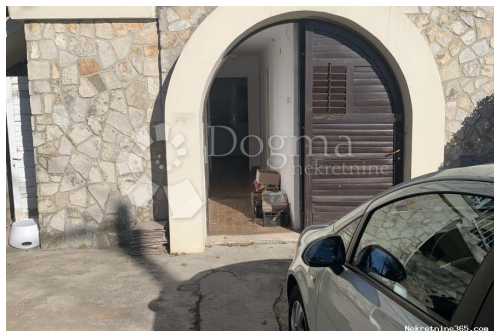

Opatija, Pobri, Opatija - Okolica, Immobili commerciali

Info venditore

Nome: Dogma Nekretnine
Nome: Dogma
Cognome: Nekretnine
Nome della ditta: Dogma nekretnine d.o.o.
Service Type: Selling and renting
Website: <https://dogma-nekretnine.com>
Paese: Croatia
Region: Primorsko-goranska županija
City: Rijeka
CAP: 51000
Indirizzo: F.LA GUARDIA 6
Phone: +385 51 341 080
Fax: +385 51 341 081
Riguardo a noi: Dogma immobiliari s.r.l. e una società di intermediazione immobiliare presente sul mercato da più di 10 anni. Da una piccola agenzia con due impiegati siamo diventati una ditta con più di 40 impiegati. In questo periodo con il nostro lavoro ed il rapporto verso i nostri clienti siamo diventati l'agenzia più grande nella provincia Littoraneo-montana ed una delle più grandi in Croazia.

La nostra agenzia impiega 35 agenti educati i quali assistono e seguono i clienti dalla presentazione dei immobili sino al momento dell' acquisto.

Gli agenti con il loro lavoro, la professionalità e la conoscenza del mercato fanno di tutto per soddisfare i desideri e le necessità dei nostri clienti.

L agenzia ha il proprio servizio