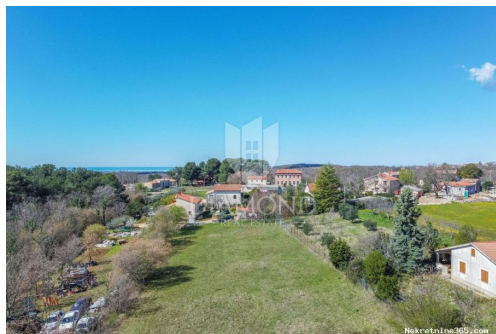

Poreč, okolica, izvrsno građevinsko zemljište!, Poreč, Terreno

Info venditore

Nome: Agencija Diamond Realestate
Nome: Agencija
Cognome: Diamond Realestate
Nome della ditta: Diamond Real Estate d.o.o.
Service Type: Selling and renting
Website: <https://diamond-realestate.hr/>
Paese: Croatia
Region: Istarska županija
City: Poreč
City area: Poreč
CAP: 52440
Indirizzo: Partizanska 5a, Dom Obrtnika,
1.kat
Mobile: +385 52 210 824
Phone: +385 52 210 824
Riguardo a noi: Diamond Real Estate
Partizanska 5a, Dom Obrtnika,
1.kat,
52440 Poreč

Dettagli annunci

Comune

Titolo: Poreč, okolica, izvrsno građevinsko zemljište!
Proprietà per: Sale
Tipo di terreno: Terreno edificabile
Square Feet: 1483 m²
Prezzo: 120,000.00 €
Pubblicato: 16.04.2024

Collocazione

Nazione: Croatia
Stato / Regione / Provincia: Istarska županija
Città: Poreč
Zona della città: Poreč
Poštanski broj: 52440