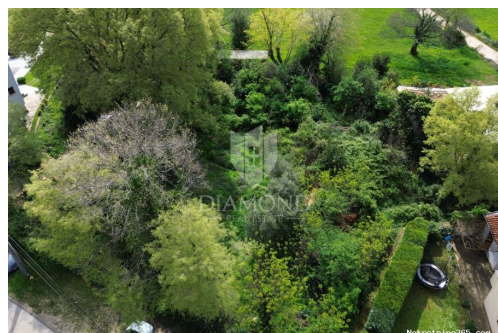

Labin, okolica, građevinsko zemljište, Labin, Terreno

Info venditore

Nome: Agencija Diamond Realestate
Nome: Agencija
Cognome: Diamond Realestate
Nome della ditta: Diamond Real Estate d.o.o.
Service Type: Selling and renting
Website: <https://diamond-realestate.hr/>
Paese: Croatia
Region: Istarska županija
City: Poreč
City area: Poreč
CAP: 52440
Indirizzo: Partizanska 5a, Dom Obrtnika,
1.kat
Mobile: +385 52 210 824
Phone: +385 52 210 824
Riguardo a noi: Diamond Real Estate
Partizanska 5a, Dom Obrtnika,
1.kat,
52440 Poreč

Dettagli annunci

Comune

Titolo: Labin, okolica, građevinsko zemljište
Proprietà per: Sale
Tipo di terreno: Terreno edificabile
Square Feet: 1351 m²
Prezzo: 65,000.00 €
Pubblicato: 16.04.2024

Collocazione

Nazione: Croatia
Stato / Regione / Provincia: Istarska županija
Città: Labin
Zona della città: Labin
Poštanski broj: 52220