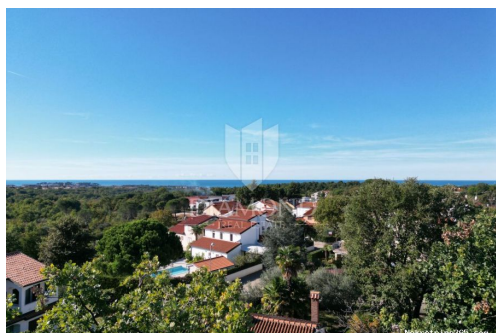

Poreč, građevinsko zemljište na top lokaciji!, Poreč, Terreno

Info venditore

Nome: Agencija Diamond Realestate
Nome: Agencija
Cognome: Diamond Realestate
Nome della ditta: Diamond Real Estate d.o.o.
Service Type: Selling and renting
Website: <https://diamond-realestate.hr/>
Paese: Croatia
Region: Istarska županija
City: Poreč
City area: Poreč
CAP: 52440
Indirizzo: Partizanska 5a, Dom Obrtnika,
1.kat
Mobile: +385 52 210 824
Phone: +385 52 210 824
Riguardo a noi: Diamond Real Estate
Partizanska 5a, Dom Obrtnika,
1.kat,
52440 Poreč

Dettagli annunci

Comune

Titolo: Poreč, građevinsko zemljište na top lokaciji!
Proprietà per: Sale
Tipo di terreno: Terreno edificabile
Square Feet: 578 m²
Prezzo: 202,300.00 €
Pubblicato: 16.04.2024

Collocazione

Nazione: Croatia
Stato / Regione / Provincia: Istarska županija
Città: Poreč
Zona della città: Poreč
Poštanski broj: 52440