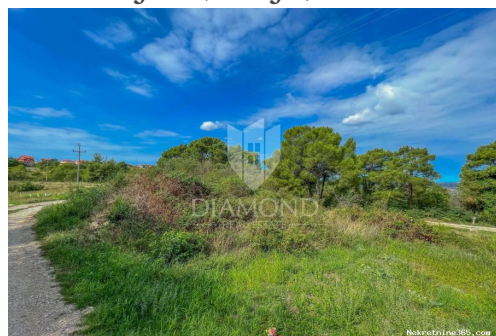

Buje okolica, građevinsko zemljište na mirnoj lokaciji blizu granice sa Slovenijom, Buje, Terreno

Info venditore

Nome: Agencija Diamond Realstate
Nome: Agencija
Cognome: Diamond Realstate
Nome della ditta: Diamond Real Estate d.o.o.
Service Type: Selling and renting
Website: <https://diamond-realestate.hr/>
Paese: Croatia
Region: Istarska županija
City: Poreč
City area: Poreč
CAP: 52440
Indirizzo: Partizanska 5a, Dom Obrtnika,
1.kat
Mobile: +385 52 210 824
Phone: +385 52 210 824
Riguardo a noi: Diamond Real Estate
Partizanska 5a, Dom Obrtnika,
1.kat,
52440 Poreč

Dettagli annunci

Comune

Titolo: Buje okolica, građevinsko zemljište na mirnoj lokaciji blizu granice sa Slovenijom
Proprietà per: Sale
Tipo di terreno: Terreno edificabile
Square Feet: 872 m²
Prezzo: 130,000.00 €
Pubblicato: 16.04.2024

Collocazione

Nazione: Croatia
Stato / Regione / Provincia: Istarska županija
Città: Buje
Zona della città: Kaštel
Poštanski broj: 52460