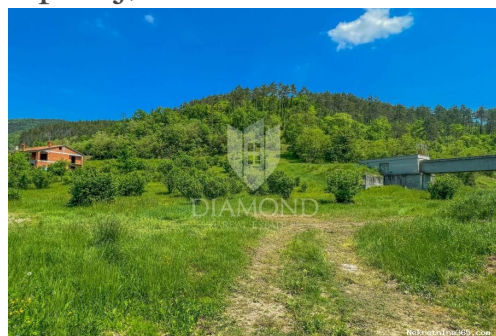

Oprtalj okolica, prostrano građevinsko zemljište sa pogledom na Motovun, Oprtalj, Terreno

Info venditore

Nome:	Agencija Diamond Realestate
Nome:	Agencija
Cognome:	Diamond Realestate
Nome della ditta:	Diamond Real Estate d.o.o.
Service Type:	Selling and renting
Website:	https://diamond-realestate.hr/
Paese:	Croatia
Region:	Istarska županija
City:	Poreč
City area:	Poreč
CAP:	52440
Indirizzo:	Partizanska 5a, Dom Obrtnika, 1.kat
Mobile:	+385 52 210 824
Phone:	+385 52 210 824
Riguardo a noi:	Diamond Real Estate Partizanska 5a, Dom Obrtnika, 1.kat, 52440 Poreč

Dettagli annunci

Comune

Titolo:	Oprtalj okolica, prostrano građevinsko zemljište sa pogledom na Motovun
Proprietà per:	Sale
Tipo di terreno:	Terreno edificabile
Square Feet:	4607 m²
Prezzo:	220,000.00 €
Pubblicato:	16.04.2024

Collocazione

Nazione:	Croatia
Stato / Regione /	Istarska županija
Provincia:	
Città:	Oprtalj
Zona della città:	Oprtalj
Poštanski broj:	52428