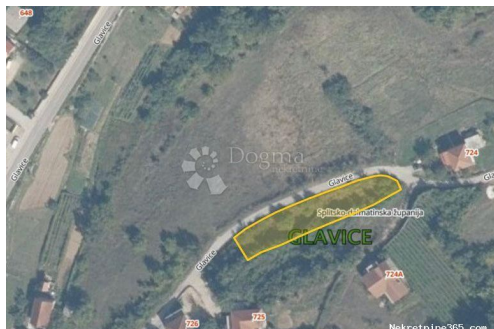

Građevinsko zemljište -Glavice, Sinj, Sinj, Terreno

Info venditore

Nome: Dogma Nekretnine
Nome: Dogma
Cognome: Nekretnine
Nome della ditta: Dogma nekretnine d.o.o.
Service Type: Selling and renting
Website: <https://dogma-nekretnine.com>
Paese: Croatia
Region: Primorsko-goranska županija
City: Rijeka
CAP: 51000
Indirizzo: F.LA GUARDIA 6
Phone: +385 51 341 080
Fax: +385 51 341 081
Riguardo a noi: Dogma immobiliari s.r.l. e una società di intermediazione immobiliare presente sul mercato da più di 10 anni. Da una piccola agenzia con due impiegati siamo diventati una ditta con più di 40 impiegati. In questo periodo con il nostro lavoro ed il rapporto verso i nostri clienti siamo diventati l'agenzia più grande nella provincia Littoraneo-montana ed una delle più grandi in Croazia.

La nostra agenzia impiega 35 agenti educati i quali assistono e seguono i clienti dalla presentazione dei immobili sino al momento dell' acquisto.

Gli agenti con il loro lavoro, la professionalità e la conoscenza del mercato fanno di tutto per soddisfare i desideri e le necessità dei nostri clienti.

L agenzia ha il proprio servizio