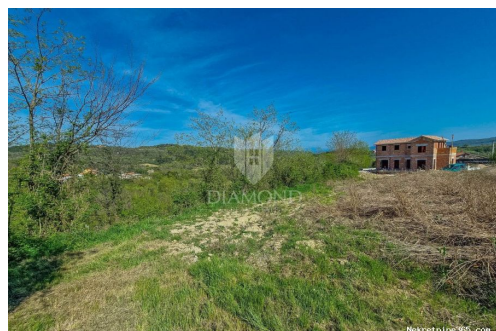

Buje, okolica. Prostrano zemljište sa panoramskim pogledom!, Buje, Terreno

Info venditore

Nome: Agencija Diamond Real Estate
Nome: Agencija
Cognome: Diamond Real Estate
Nome della ditta: Diamond Real Estate d.o.o.
Service Type: Selling and renting
Website: <https://diamond-realestate.hr/>
Paese: Croatia
Region: Istarska županija
City: Poreč
City area: Poreč
CAP: 52440
Indirizzo: Partizanska 5a, Dom Obrtnika,
1.kat
Mobile: +385 52 210 824
Phone: +385 52 210 824
Riguardo a noi: Diamond Real Estate
Partizanska 5a, Dom Obrtnika,
1.kat,
52440 Poreč

Dettagli annunci

Comune

Titolo: Buje, okolica. Prostrano zemljište sa panoramskim pogledom!
Proprietà per: Sale
Tipo di terreno: Terreno edificabile
Square Feet: 1335 m²
Prezzo: 260,000.00 €
Pubblicato: 16.04.2024

Collocazione

Nazione: Croatia
Stato / Regione / Provincia: Istarska županija
Città: Buje
Zona della città: Krasica
Poštanski broj: 52460