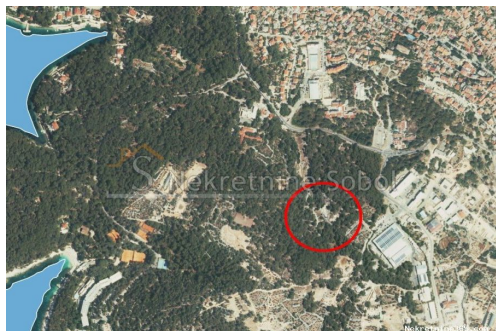

Mali Lošinj - Građevinsko, 1065 m2, Mali Lošinj, Terreno

Info venditore

Nome: Kristian Sobol
Nome: Kristian
Cognome: Sobol
Nome della ditta: T.O.P.A. SOBOL
Service Type: Selling and renting
Website: <http://www.sobol-nekretnine.hr/>
Paese: Croatia
Region: Primorsko-goranska županija
City: Rijeka
CAP: 51000
Indirizzo: Zagrebačka 16/II
Mobile: +385 98 629 271
Phone: +385 98 629 271
Riguardo a noi: T.O.P.A. "SOBOL"
Zagrebačka 16/II,
51000 Rijeka
Croatia
Tel: +385 98 629 271
Reg No.: 434/2009

Dettagli annunci

Comune

Titolo: Mali Lošinj - Građevinsko, 1065 m2
Proprietà per: Sale
Tipo di terreno: Terreno edificabile
Square Feet: 1065 m²
Prezzo: 375,000.00 €
Pubblicato: 03.07.2024

Collocazione

Nazione: Croatia
Stato / Regione / Provincia: Primorsko-goranska županija
Città: Mali Lošinj
Zona della città: Mali Lošinj
Poštanski broj: 51553