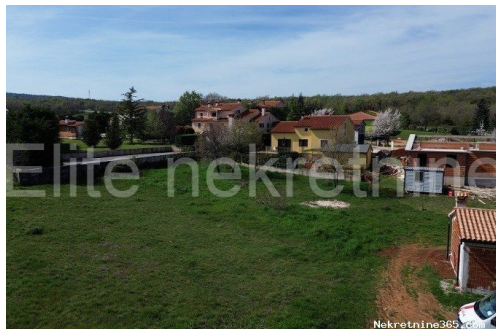

ISTRA, LABIN - Prodaja atraktivnog građevinskog zemljišta na mirnoj lokaciji ! (PRILIKA), Labin, Terreno

Info venditore

Nome: Elite Nekretnine
Nome: Elite
Cognome: Nekretnine
Nome della ditta: Elite nekretnine
Service Type: Selling and renting
Website: <https://www.elite-nekretnine.hr>
Paese: Croatia
Region: Primorsko-goranska županija
City: Rijeka
CAP: 51000
Indirizzo: Ciottina 24b
Mobile: +385 51 444 488
Phone: +385 51 444 488
Fax: +385 51 444 494
Riguardo a noi: LEGAL SERVICES Company has a legal department which consists of an attorney at law who for our clients perform all legal actions in connection with the check up of the Land registry, composition of all legal acts, submitting tax reports and submitting requests for inscription of the ownership into the Land books. SERVICES Company provides wide variety of services such as: mediation in negotiations between the parties (seller and buyer) all in the best interest of all parties involved, all in accordance with the principle of conscientiousness. transfer of all utilities onto the new owner after the purchase submitting request to the Land registry for the purpose of the inscription of the ownership right obtaining the title deed and submitting the same to the tax authorities