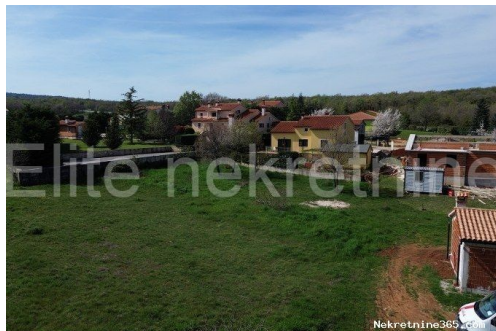

ISTRA, LABIN - Prodaja atraktivnog građevinskog zemljišta na mirnoj lokaciji ! (PRILIKA), Labin, Terreno

Info venditore

Nome: Elite Nekretnine
Nome: Elite
Cognome: Nekretnine
Nome della ditta: Elite nekretnine
Service Type: Selling and renting
Website: <https://www.elite-nekretnine.hr>
Paese: Croatia
Region: Primorsko-goranska županija
City: Rijeka
CAP: 51000
Indirizzo: Ciottina 24b
Mobile: +385 51 444 488
Phone: +385 51 444 488
Fax: +385 51 444 494
Riguardo a noi: LEGAL SERVICES Company has a legal department which consists of an attorney at law who for our clients perform all legal actions in connection with the check up of the Land registry, composition of all legal acts, submitting tax reports and submitting requests for inscription of the ownership into the Land books. SERVICES Company provides wide variety of services such as: mediation in negotiations between the parties (seller and buyer) all in the best interest of all parties involved, all in accordance with the principle of conscientiousness. transfer of all utilities onto the new owner after the purchase submitting request to the Land registry for the purpose of the inscription of the ownership right obtaining the title deed and submitting the same to the tax authorities