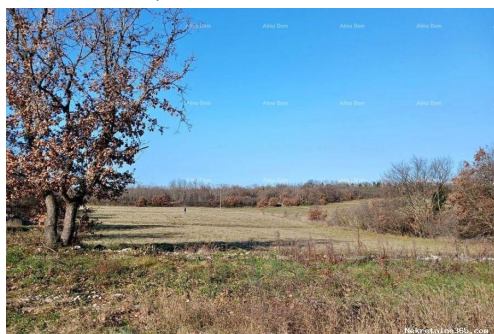

Građevinsko zemljište Prodaje se građevinska parcela 1100 m2, Marčana, Marčana, Terreno

Info venditore

Nome: Almasa Valjevac
Email: alma@therealestatecroatia.com
Nome: Almasa
Cognome: Valjevac
Nome della ditta: Alma Dom nekretnine
Service Type: Selling and renting
Website: <http://therealestatecroatia.com/>
Paese: Croatia
Region: Istarska županija
City: Pula
CAP: 52100
Indirizzo: Istarska 8
Mobile: +385 98 323264
Phone: +385 98 420 885, 098 323-264
Riguardo a noi: Alma Dom agencija za

posredovanje u prometu nekretnina, utemeljena je 2000. godine sa ciljem kvalitetnog i suvremenog posredovanja u kupoprodaju nekretnina.

Tokom godina prisustva na tržištu, stalni smo predstavnici Hrvatske na inozemnim sajmovima, koji su nam omogućili i realizaciju prodaje nasih nekretnina neovisno o nasim partnerima.

Dettagli annunci

Comune

Titolo: Građevinsko zemljište Prodaje se građevinska parcela 1100 m2, Marčana
Proprietà per: Sale
Tipo di terreno: Terreno edificabile
Prezzo: 120,000.00 €
Pubblicato: 26.04.2024

Collocazione

Nazione: Croatia