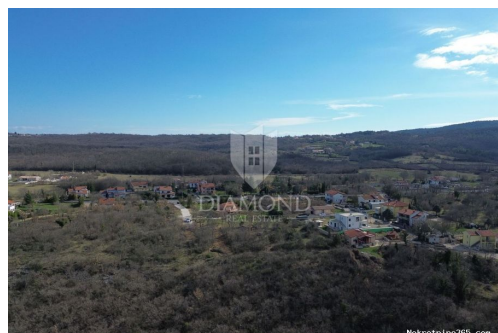

## Građevinsko zemljište u mirnom naselju Labin, Labin, Terreno

#### Comune

Titolo: Građevinsko zemljište u mirnom naselju Labin  
Proprietà per: Sale  
Tipo di terreno: Terreno edificabile  
Square Feet: 1710 m<sup>2</sup>  
Prezzo: 142,000.00 €  
Pubblicato: 07.05.2024

#### Descrizione

Informazioni aggiuntive: Un'occasione ideale per costruire la vostra casa nella tranquilla zona di Albona e dei suoi dintorni! Questo terreno edificabile di 1710 metri quadrati ti offre tutto il

necessario per una vita confortevole in un insediamento tranquillo. Data la conformazione adeguata del terreno e la dolce pendenza del terreno, la pianificazione e la costruzione saranno facilitate, permettendovi di realizzare i vostri sogni di casa perfetta. La strada di accesso è protetta e le infrastrutture si trovano nelle immediate vicinanze, il che consente un facile accesso a tutti i servizi necessari. Inoltre, la vicinanza al centro città ti consente di accedere rapidamente a negozi, ristoranti e altri servizi. Non perdere l'opportunità di investire nel tuo futuro in questo luogo idilliaco. Per ulteriori informazioni, non esitate a contattarci oggi! ID CODE: 2005-314