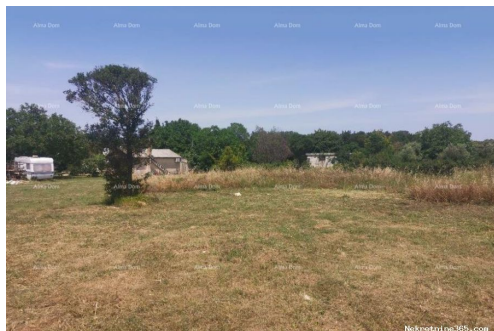

Poljoprivredno zemljište Zemljiste 2140m2 Šikići, Ližnjan, Terreno

Info venditore

Nome: Almasa Valjevac
Email: alma@therealestatecroatia.com
Nome: Almasa
Cognome: Valjevac
Nome della ditta: Alma Dom nekretnine
Service Type: Selling and renting
Website: <http://therealestatecroatia.com/>
Paese: Croatia
Region: Istarska županija
City: Pula
CAP: 52100
Indirizzo: Istarska 8
Mobile: +385 98 323264
Phone: +385 98 420 885, 098 323-264

Riguardo a noi: Alma Dom agencija za posredovanje u prometu nekretnina, utemeljena je 2000. godine sa ciljem kvalitetnog i suvremenog posredovanja u kupoprodaju nekretnina.

Tokom godina prisustva na tržištu, stalni smo predstavnici Hrvatske na inozemnim sajmovima, koji su nam omogućili i realizaciju prodaje nasih nekretnina neovisno o nasim partnerima.

Dettagli annunci

Comune

Titolo: Poljoprivredno zemljište Zemljiste 2140m2 Šikići
Proprietà per: Sale
Tipo di terreno: Terreno agricolo
Prezzo: 90,000.00 €
Pubblicato: 14.05.2024

Collocazione

Nazione: Croatia
Stato / Regione / Istarska županija