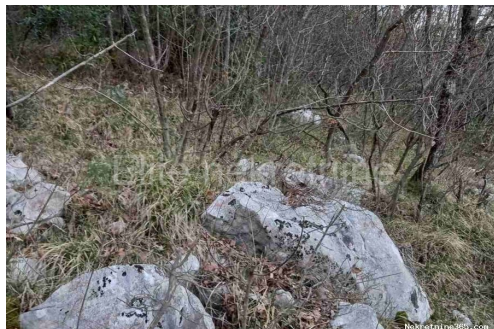

Mošćenička draga - prodaja poljoprivrednog zemljišta, Mošćenička Draga,

Terreno

Info venditore

Nome: Elite Nekretnine
Nome: Elite
Cognome: Nekretnine
Nome della ditta: Elite nekretnine
Service Type: Selling and renting
Website: <https://www.elite-nekretnine.hr>
Paese: Croatia
Region: Primorsko-goranska županija
City: Rijeka
CAP: 51000
Indirizzo: Ciottina 24b
Mobile: +385 51 444 488
Phone: +385 51 444 488
Fax: +385 51 444 494
Riguardo a noi: LEGAL SERVICES Company has a legal department which consists of an attorney at law who for our clients perform all legal actions in connection with the check up of the Land registry, composition of all legal acts, submitting tax reports and submitting requests for inscription of the ownership into the Land books. SERVICES Company provides wide variety of services such as: mediation in negotiations between the parties (seller and buyer) all in the best interest of all parties involved, all in accordance with the principle of conscientiousness. transfer of all utilities onto the new owner after the purchase submitting request to the Land registry for the purpose of the inscription of the ownership right obtaining the title deed and submitting the same to the tax authorities