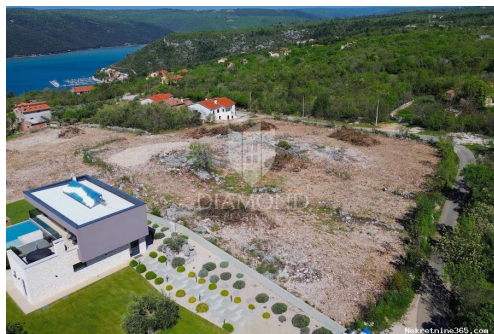

Labin, građevinsko zemljište pogled more, Labin, Terreno

Info venditore

Nome: Agencija Diamond Realestate
Nome: Agencija
Cognome: Diamond Realestate
Nome della ditta: Diamond Real Estate d.o.o.
Service Type: Selling and renting
Website: <https://diamond-realestate.hr/>
Paese: Croatia
Region: Istarska županija
City: Poreč
City area: Poreč
CAP: 52440
Indirizzo: Partizanska 5a, Dom Obrtnika,
1.kat
Mobile: +385 52 210 824
Phone: +385 52 210 824
Riguardo a noi: Diamond Real Estate
Partizanska 5a, Dom Obrtnika,
1.kat,
52440 Poreč

Dettagli annunci

Comune

Titolo: Labin, građevinsko zemljište pogled more
Proprietà per: Sale
Tipo di terreno: Terreno edificabile
Square Feet: 815 m²
Prezzo: 97,800.00 €
Pubblicato: 05.06.2024

Collocazione

Nazione: Croatia
Stato / Regione / Provincia: Istarska županija
Città: Labin
Zona della città: Labin
Poštanski broj: 52220