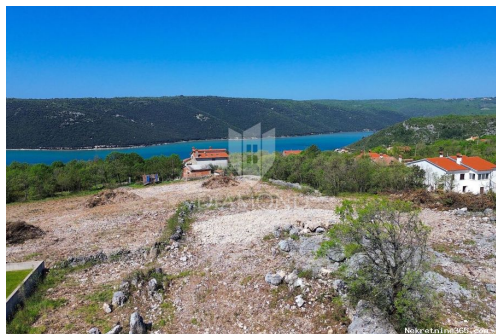

Labin, građevinsko zemljište pogled more, Labin, Terreno

Info venditore

Nome: Agencija Diamond Realestate
Nome: Agencija
Cognome: Diamond Realestate
Nome della ditta: Diamond Real Estate d.o.o.
Service Type: Selling and renting
Website: <https://diamond-realestate.hr/>
Paese: Croatia
Region: Istarska županija
City: Poreč
City area: Poreč
CAP: 52440
Indirizzo: Partizanska 5a, Dom Obrtnika,
1.kat
Mobile: +385 52 210 824
Phone: +385 52 210 824
Riguardo a noi: Diamond Real Estate
Partizanska 5a, Dom Obrtnika,
1.kat,
52440 Poreč

Dettagli annunci

Comune

Titolo: Labin, građevinsko zemljište pogled more
Proprietà per: Sale
Tipo di terreno: Terreno edificabile
Square Feet: 712 m²
Prezzo: 85,440.00 €
Pubblicato: 05.06.2024

Collocazione

Nazione: Croatia
Stato / Regione / Provincia: Istarska županija
Città: Labin
Zona della città: Labin
Poštanski broj: 52220