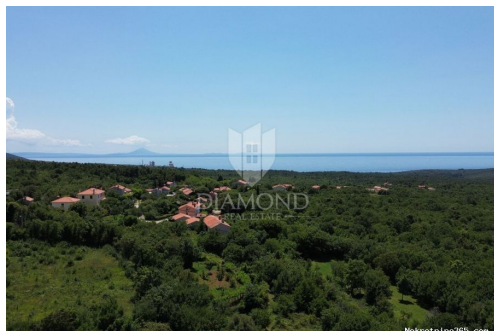

Labin, okolica, zemljište s građevinskom dozvolom, Labin, Terreno

Info venditore

Nome: Agencija Diamond Realestate
Nome: Agencija
Cognome: Diamond Realestate
Nome della ditta: Diamond Real Estate d.o.o.
Service Type: Selling and renting
Website: <https://diamond-realestate.hr/>
Paese: Croatia
Region: Istarska županija
City: Poreč
City area: Poreč
CAP: 52440
Indirizzo: Partizanska 5a, Dom Obrtnika,
1.kat
Mobile: +385 52 210 824
Phone: +385 52 210 824
Riguardo a noi: Diamond Real Estate
Partizanska 5a, Dom Obrtnika,
1.kat,
52440 Poreč

Dettagli annunci

Comune

Titolo: Labin, okolica, zemljište s građevinskom dozvolom
Proprietà per: Sale
Tipo di terreno: Terreno edificabile
Square Feet: 555 m²
Prezzo: 150,000.00 €
Pubblicato: 10.06.2024

Collocazione

Nazione: Croatia
Stato / Regione / Provincia: Istarska županija
Città: Labin
Zona della città: Labin
Poštanski broj: 52220