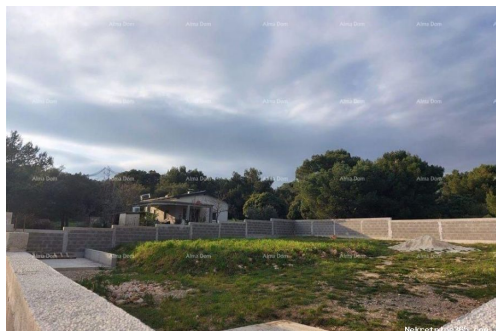

Poljoprivredno zemljište Prodaje se vikend parcela u Pomeru, Medulin, Terreno

Info venditore

Nome: Almasa Valjevac
Email: alma@therealestatecroatia.com
Nome: Almasa
Cognome: Valjevac
Nome della ditta: Alma Dom nekretnine
Service Type: Selling and renting
Website: <http://therealestatecroatia.com/>
Paese: Croatia
Region: Istarska županija
City: Pula
CAP: 52100
Indirizzo: Istarska 8
Mobile: +385 98 323264
Phone: +385 98 420 885, 098 323-264

Riguardo a noi: Alma Dom agencija za posredovanje u prometu nekretnina, utemeljena je 2000. godine sa ciljem kvalitetnog i suvremenog posredovanja u kupoprodaju nekretnina.

Tokom godina prisustva na tržištu, stalni smo predstavnici Hrvatske na inozemnim sajmovima, koji su nam omogućili i realizaciju prodaje nasih nekretnina neovisno o nasim partnerima.

Dettagli annunci

Comune

Titolo: Poljoprivredno zemljište Prodaje se vikend parcela u Pomeru
Proprietà per: Sale
Tipo di terreno: Terreno agricolo
Prezzo: 65,000.00 €
Pubblicato: 13.06.2024

Collocazione

Nazione: Croatia
Stato / Regione / Istarska županija