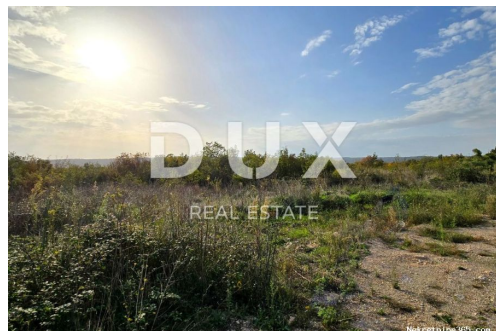

ISTRA, LABIN - Komforno građevinsko zemljište, Labin, Terreno

Info venditore

Nome: Agencija Dux nekretnine

Email: info@dux-nekretnine.hr

Nome: Agencija

Cognome: Dux nekretnine

Nome della DUX NEKRETNINE d.o.o.

ditta:

Service Type: Selling and renting

Paese: Croatia

Region: Primorsko-goranska županija

City: Rijeka

CAP: 51000

Indirizzo: Tizianova 8

Mobile: 385 91 480 8808

Phone: 385 51 518 174

Riguardo a noi: L'agenzia Dux nekretnine opera con l'obiettivo di elevare la qualità dell'intermediazione immobiliare ad un livello superiore di professionalità e reciproca soddisfazione delle parti con cui collabora. Come lo facciamo? Ci avviciniamo a ogni cliente in modo umano e professionale al fine di facilitare una delle decisioni più grandi e importanti della vita: l'acquisto di immobili.

La nostra offerta comprende una vasta gamma di proprietà di alta qualità e molto attraenti nel Quarnero, nell'Istria, nelle isole e nei dintorni più ampi per soddisfare i gusti raffinati dei nostri clienti di lunga data. Il processo di acquisto e vendita avviene al massimo livello di qualità con la nostra affidabilità e impegno per ogni singolo cliente. Il nostro lavoro non è finito finché non vediamo un sorriso sui volti dei clienti. E anche allora perché ci piace