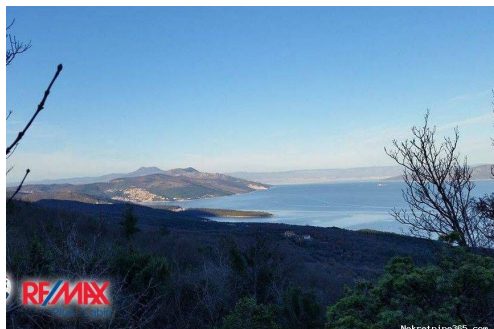

ISTRA, LABIN, ŠUMA S POGLEDOM NA MORE, Raša, Terreno

Info venditore

Nome: Re/Max Plus labin
Nome: Re/Max
Cognome: Plus labin
Nome della ditta: Re/Max Plus Labin
Service Type: Selling and renting
E-mail: mantika2013@gmail.com

aggiuntiva:
Website: <https://www.remax-plus.info>

Paese: Croatia

Region: Istarska županija

City: Labin

City area: Labin

CAP: 52220

Indirizzo: Zelenice 7

Phone: +38552496062

Riguardo a noi: In the very center of Labin, on Zelenice, Re/Max Plus Labin, a branch of the world's leading real estate agency, has been operating successfully for many years.

Re/Max is the name of a real estate brokerage company founded in 1973 in Denver, USA. The name is an abbreviation of 'Real Estate Maximums', which confirms the founder's vision of achieving maximum results in work, cooperation, quality and profit. That they succeeded in this will be convinced by the data that in the past 46 years they have expanded their operations to 90 countries, so currently there are 7,000 offices around the world with 120,000 sales representatives, i.e. agents.