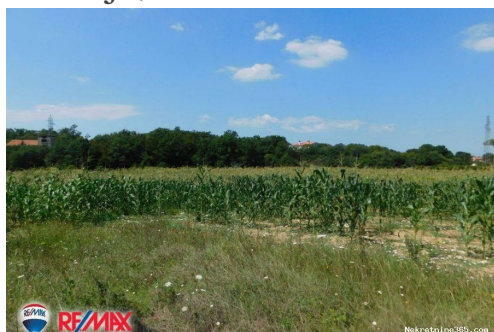

ISTRA, LABIN, SANTALEZI , POLJOPRIVREDNO ZEMLJIŠTE, Sveta Nedelja, Terreno

Info venditore

Nome: Re/Max Plus labin
Nome: Re/Max
Cognome: Plus labin
Nome della ditta: Re/Max Plus Labin
Service Type: Selling and renting
E-mail: mantika2013@gmail.com
aggiuntiva:
Website: <https://www.remax-plus.info>
Paese: Croatia
Region: Istarska županija
City: Labin
City area: Labin
CAP: 52220
Indirizzo: Zelenice 7
Phone: +38552496062

Riguardo a noi: In the very center of Labin, on Zelenice, Re/Max Plus Labin, a branch of the world's leading real estate agency, has been operating successfully for many years.

Re/Max is the name of a real estate brokerage company founded in 1973 in Denver, USA. The name is an abbreviation of 'Real Estate Maximums', which confirms the founder's vision of achieving maximum results in work, cooperation, quality and profit. That they succeeded in this will be convinced by the data that in the past 46 years they have expanded their operations to 90 countries, so currently there are 7,000 offices around the world with 120,000 sales representatives, i.e. agents.