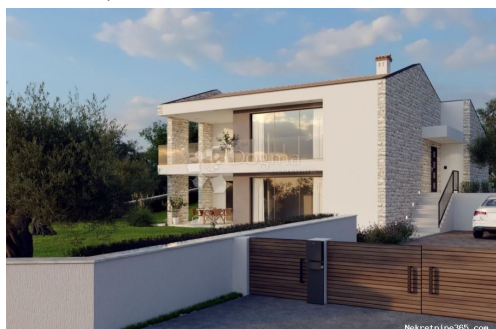

TOP LOKACIJA! PRAVOMOĆNA DOZVOLA! PLAĆENA DAVANJA! Labin, Terreno

Info venditore

Nome: Dogma Nekretnine
Nome: Dogma
Cognome: Nekretnine
Nome della ditta: Dogma nekretnine d.o.o.
Service Type: Selling and renting
Website: <https://dogma-nekretnine.com>
Paese: Croatia
Region: Primorsko-goranska županija
City: Rijeka
CAP: 51000
Indirizzo: F.LA GUARDIA 6
Phone: +385 51 341 080
Fax: +385 51 341 081
Riguardo a noi: Dogma immobiliari s.r.l. e una società di intermediazione immobiliare presente sul mercato da più di 10 anni. Da una piccola agenzia con due impiegati siamo diventati una ditta con più di 40 impiegati. In questo periodo con il nostro lavoro ed il rapporto verso i nostri clienti siamo diventati l'agenzia più grande nella provincia Littoraneo-montana ed una delle più grandi in Croazia.

La nostra agenzia impiega 35 agenti educati i quali assistono e seguono i clienti dalla presentazione dei immobili sino al momento dell' acquisto.

Gli agenti con il loro lavoro, la professionalità e la conoscenza del mercato fanno di tutto per soddisfare i desideri e le necessità dei nostri clienti.